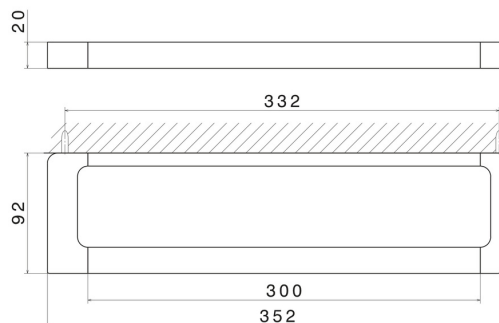

ACCESSORI QUADRI

62927.58.061

Porta salvietta corto, 30 cm - finitura PVD Copper Bronze

PVD Copper Bronze

CARATTERISTICHE

Installazione

A parete

DISEGNO TECNICO

ACCESSORI QUADRI

62927.58.061

Porta salvietta corto, 30 cm - finitura PVD Copper Bronze

FINITURE DISPONIBILI

58.061

PVD Copper Bronze

01.014

finitura Bianco opaco