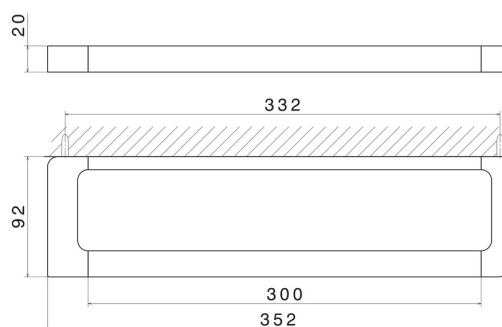

ACCESSORI QUADRI

62927.58.063

Porta salvietta corto, 30 cm - finitura PVD Gun Metal

PVD Gun Metal

CARATTERISTICHE

Installazione

A parete

DISEGNO TECNICO

ACCESSORI QUADRI

62927.58.063

Porta salvietta corto, 30 cm - finitura PVD Gun Metal

FINITURE DISPONIBILI

58.063

PVD Gun Metal

01.014

finitura Bianco opaco