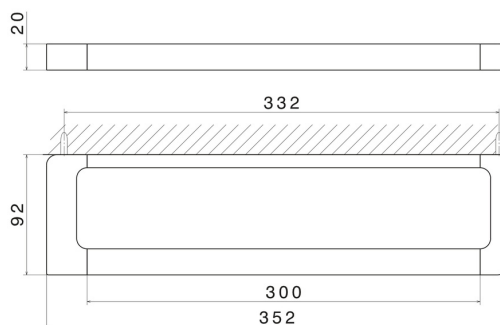

ACCESSORI QUADRI

62927.59.064

Porta salvietta corto, 30 cm - finitura PVD Brushed Gun Metal

PVD Brushed Gun Metal

CARATTERISTICHE

Installazione

A parete

DISEGNO TECNICO

ACCESSORI QUADRI

62927.59.064

Porta salvietta corto, 30 cm - finitura PVD Brushed Gun Metal

FINITURE DISPONIBILI

59.064

PVD Brushed Gun Metal

01.014

finitura Bianco opaco