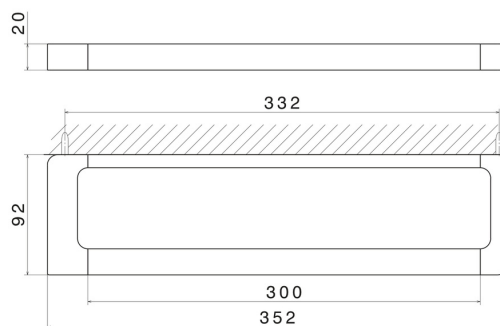

ACCESSORI QUADRI

62927.59.066

Porta salvietta corto, 30 cm - finitura PVD Acciaio Spazzolato

CARATTERISTICHE

Installazione

A parete

DISEGNO TECNICO

ACCESSORI QUADRI

62927.59.066

Porta salvietta corto, 30 cm - finitura PVD Acciaio Spazzolato

FINITURE DISPONIBILI

59.066

PVD Acciaio Spazzolato

01.014

finitura Bianco opaco

01.093