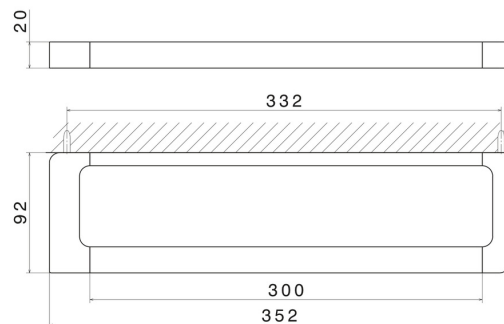

## ACCESSORI QUADRI

62927.59.067

Porta salvietta corto, 30 cm - finitura PVD Brushed Copper Bronze

PVD Brushed Copper Bronze

### CARATTERISTICHE

---

Installazione

**A parete**

### DISEGNO TECNICO

---