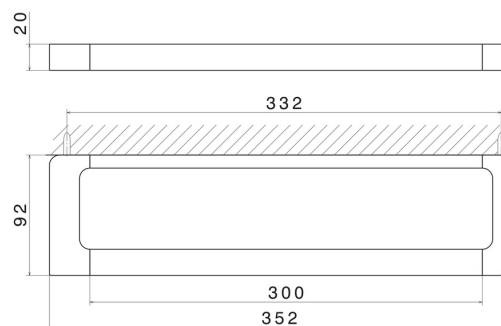

## ACCESSORI QUADRI

62927.59.097

Porta salvietta corto, 30 cm - finitura PVD Brushed Gold

PVD Brushed Gold

### CARATTERISTICHE

---

Installazione

**A parete**

### DISEGNO TECNICO

---