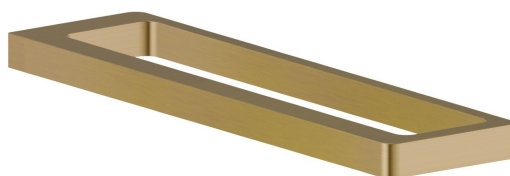

## ACCESSORI QUADRI

62927.59.097

Porta salvietta corto, 30 cm - finitura PVD Brushed Gold

PVD Brushed Gold

### CARATTERISTICHE

---

Installazione

**A parete**

## ACCESSORI QUADRI

**62927.59.097**

Porta salvietta corto, 30 cm - finitura PVD Brushed Gold