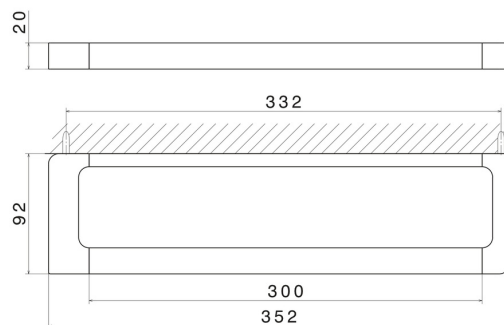

ACCESSORI QUADRI

62927.61.020

Porta salvietta corto, 30 cm - finitura PVD Glossy Gold

PVD Glossy Gold

CARATTERISTICHE

Installazione

A parete

DISEGNO TECNICO

ACCESSORI QUADRI

62927.61.020

Porta salvietta corto, 30 cm - finitura PVD Glossy Gold

FINITURE DISPONIBILI

61.020

PVD Glossy Gold

01.014

finitura Bianco opaco