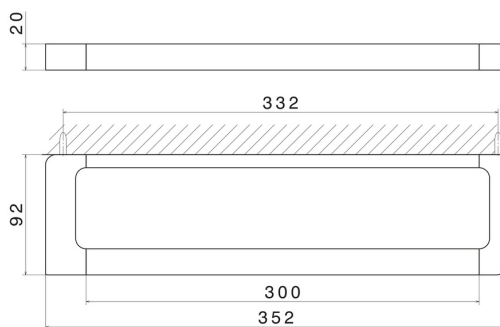

ACCESSORI QUADRI

62927.M0.070

Porta salvietta corto, 30 cm - finitura Titanium Satin

CARATTERISTICHE

Installazione

A parete

DISEGNO TECNICO

ACCESSORI QUADRI

62927.M0.070

Porta salvietta corto, 30 cm - finitura Titanium Satin

FINITURE DISPONIBILI

M0.070

Titanium Satin

01.014

finitura Bianco opaco

01.093