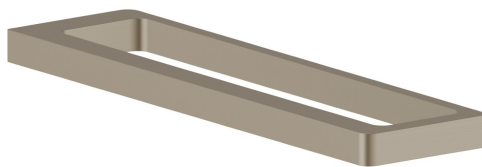

# ACCESSORI QUADRI

## 62927.M0.071

Porta salvietta corto, 30 cm - finitura Gold Satin

### CARATTERISTICHE

---

Installazione

**A parete**

## ACCESSORI QUADRI

**62927.M0.071**

Porta salvietta corto, 30 cm - finitura Gold Satin