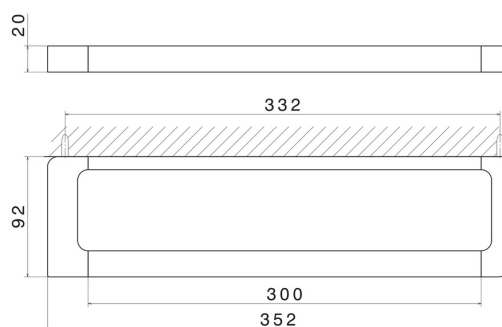

ACCESSORI QUADRI

62927.M0.072

Porta salvietta corto, 30 cm - finitura Copper Satin

CARATTERISTICHE

Installazione

A parete

DISEGNO TECNICO

ACCESSORI QUADRI

62927.M0.072

Porta salvietta corto, 30 cm - finitura Copper Satin

FINITURE DISPONIBILI

M0.072

Copper Satin

01.014

finitura Bianco opaco

01.093