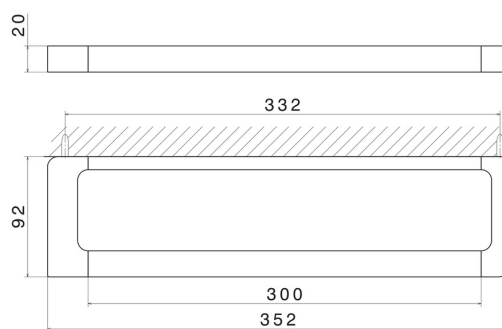

ACCESSORI QUADRI

62927.M0.075

Porta salvietta corto, 30 cm - finitura Copper Glossy

CARATTERISTICHE

Installazione

A parete

DISEGNO TECNICO

ACCESSORI QUADRI

62927.M0.075

Porta salvietta corto, 30 cm - finitura Copper Glossy

FINITURE DISPONIBILI

M0.075

Copper Glossy

01.014

finitura Bianco opaco

01.093