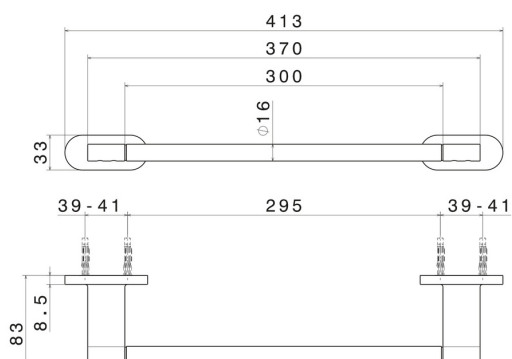

## 67227.01.014

Porta salvietta corto, 30 cm - finitura Bianco opaco

### CARATTERISTICHE

---

Installazione

**A parete**

### DISEGNO TECNICO

---