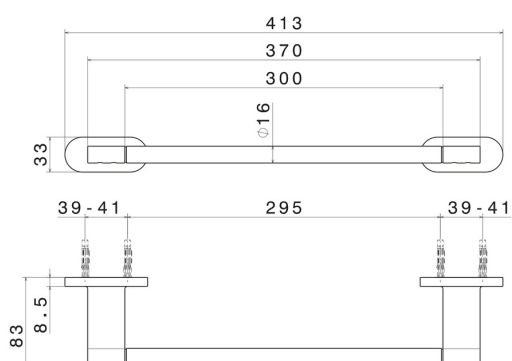

# ACCESSORI TONDI

**67227.01.093**

Porta salvietta corto, 30 cm - finitura Nero opaco

## CARATTERISTICHE

Installazione

**A parete**

## DISEGNO TECNICO