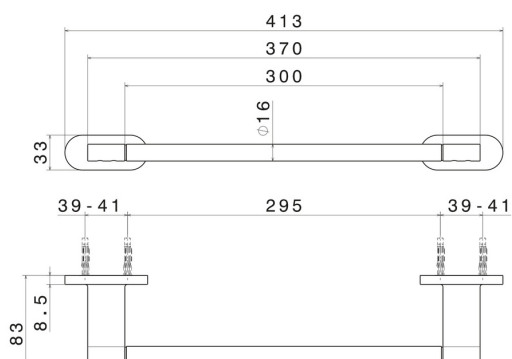

ACCESSORI TONDI

67227.21.018

Porta salvietta corto, 30 cm - finitura Cromo

CARATTERISTICHE

Installazione

A parete

DISEGNO TECNICO

ACCESSORI TONDI

67227.21.018

Porta salvietta corto, 30 cm - finitura Cromo

FINITURE DISPONIBILI

21.018

Cromo

01.014

finitura Bianco opaco

01.093