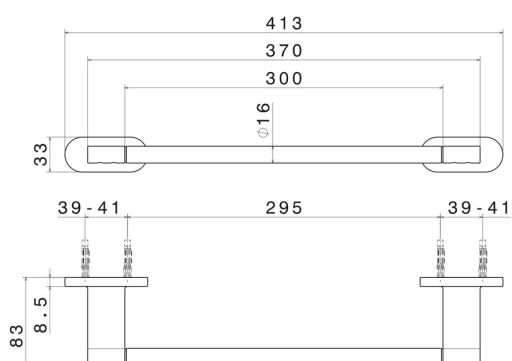

ACCESSORI TONDI

67227.47.083

Porta salvietta corto, 30 cm - finitura Groove Bronze

Groove Bronze

CARATTERISTICHE

Installazione

A parete

DISEGNO TECNICO

ACCESSORI TONDI

67227.47.083

Porta salvietta corto, 30 cm - finitura Groove Bronze

FINITURE DISPONIBILI

47.083

Groove Bronze

01.014

finitura Bianco opaco