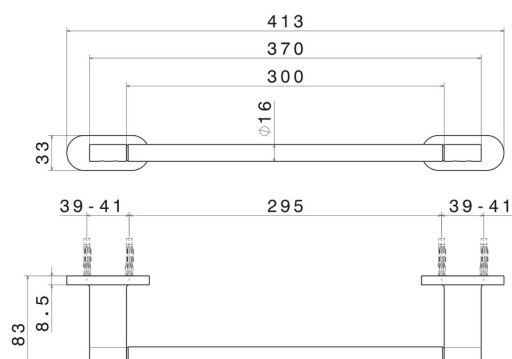

# ACCESSORI TONDI

**67227.58.061**

Porta salvietta corto, 30 cm - finitura PVD Copper Bronze

PVD Copper Bronze

## CARATTERISTICHE

Installazione

**A parete**

## DISEGNO TECNICO