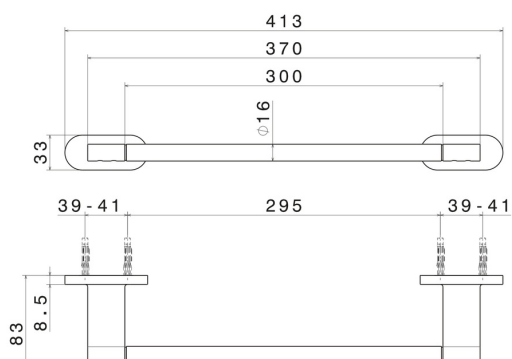

ACCESSORI TONDI

67227.58.063

Porta salvietta corto, 30 cm - finitura PVD Gun Metal

PVD Gun Metal

CARATTERISTICHE

Installazione

A parete

DISEGNO TECNICO

ACCESSORI TONDI

67227.58.063

Porta salvietta corto, 30 cm - finitura PVD Gun Metal

FINITURE DISPONIBILI

58.063

PVD Gun Metal

01.014

finitura Bianco opaco