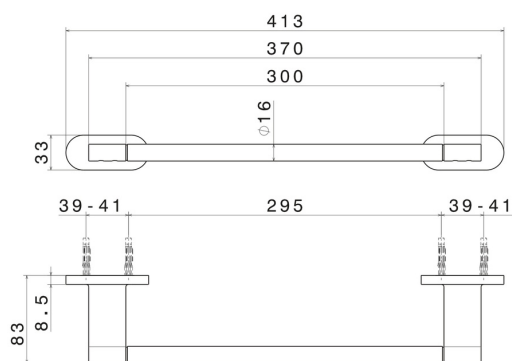

# ACCESSORI TONDI

67227.59.064

Porta salvietta corto, 30 cm - finitura PVD Brushed Gun Metal

PVD Brushed Gun Metal

## CARATTERISTICHE

Installazione

**A parete**

## DISEGNO TECNICO