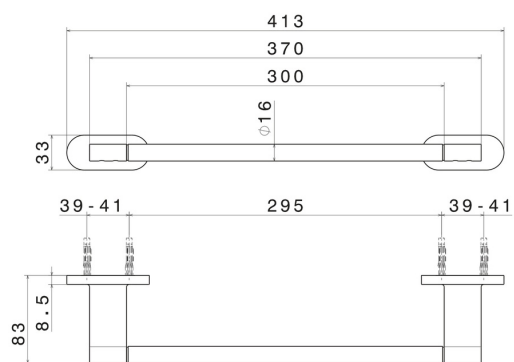

ACCESSORI TONDI

67227.59.066

Porta salvietta corto, 30 cm - finitura PVD Acciaio Spazzolato

PVD Acciaio Spazzolato

CARATTERISTICHE

Installazione

A parete

DISEGNO TECNICO

ACCESSORI TONDI

67227.59.066

Porta salvietta corto, 30 cm - finitura PVD Acciaio Spazzolato

FINITURE DISPONIBILI

59.066

PVD Acciaio Spazzolato

01.014

finitura Bianco opaco