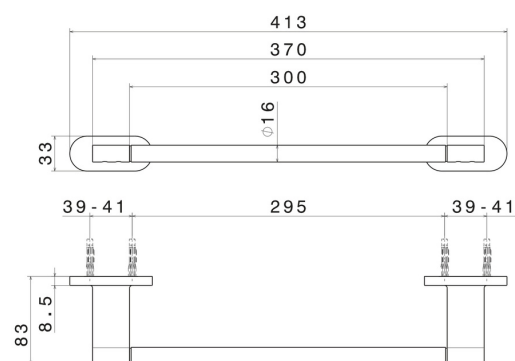

# ACCESSORI TONDI

67227.59.067

Porta salvietta corto, 30 cm - finitura PVD Brushed Copper Bronze

PVD Brushed Copper Bronze

## CARATTERISTICHE

Installazione

**A parete**

## DISEGNO TECNICO