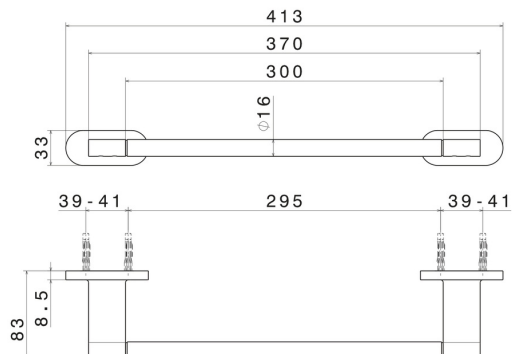

ACCESSORI TONDI

67227.59.097

Porta salvietta corto, 30 cm - finitura PVD Brushed Gold

PVD Brushed Gold

CARATTERISTICHE

Installazione

A parete

DISEGNO TECNICO

ACCESSORI TONDI

67227.59.097

Porta salvietta corto, 30 cm - finitura PVD Brushed Gold

FINITURE DISPONIBILI

59.097

PVD Brushed Gold

01.014

finitura Bianco opaco