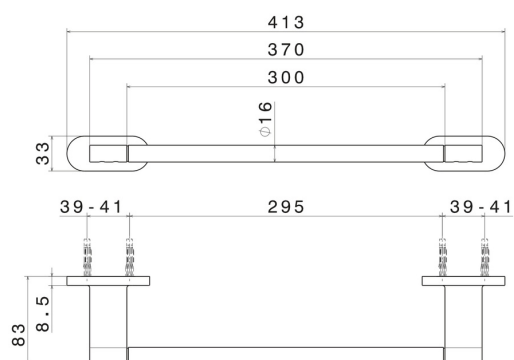

ACCESSORI TONDI

67227.59.098

Porta salvietta corto, 30 cm - finitura PVD Brushed Pale Gold

PVD Brushed Pale Gold

CARATTERISTICHE

Installazione

A parete

DISEGNO TECNICO

ACCESSORI TONDI

67227.59.098

Porta salvietta corto, 30 cm - finitura PVD Brushed Pale Gold

FINITURE DISPONIBILI

59.098

PVD Brushed Pale Gold

01.014

finitura Bianco opaco