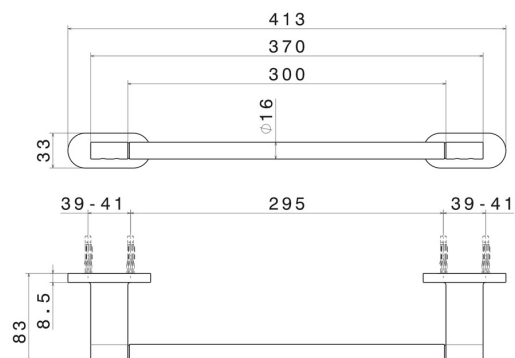

ACCESSORI TONDI

67227.61.020

Porta salvietta corto, 30 cm - finitura PVD Glossy Gold

PVD Glossy Gold

CARATTERISTICHE

Installazione

A parete

DISEGNO TECNICO

ACCESSORI TONDI

67227.61.020

Porta salvietta corto, 30 cm - finitura PVD Glossy Gold

FINITURE DISPONIBILI

61.020

PVD Glossy Gold

01.014

finitura Bianco opaco