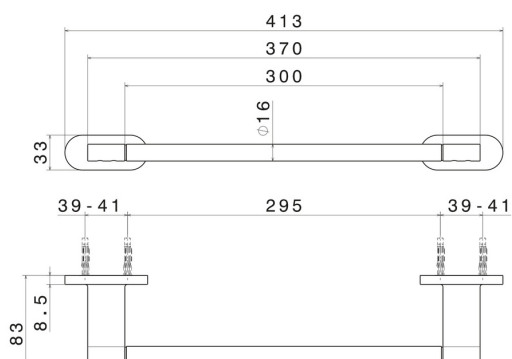

ACCESSORI TONDI

67227.M0.070

Porta salvietta corto, 30 cm - finitura Titanium Satin

CARATTERISTICHE

Installazione

A parete

DISEGNO TECNICO

ACCESSORI TONDI

67227.M0.070

Porta salvietta corto, 30 cm - finitura Titanium Satin

FINITURE DISPONIBILI

M0.070

Titanium Satin

01.014

finitura Bianco opaco

01.093