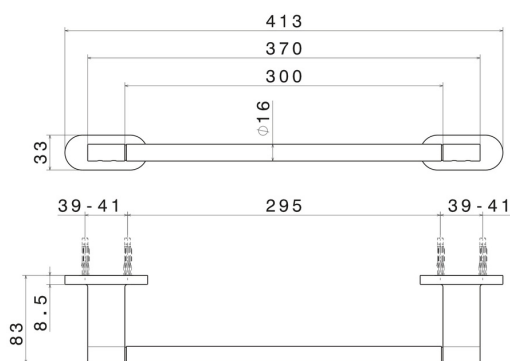

ACCESSORI TONDI

67227.M0.071

Porta salvietta corto, 30 cm - finitura Gold Satin

CARATTERISTICHE

Installazione

A parete

DISEGNO TECNICO

ACCESSORI TONDI

67227.M0.071

Porta salvietta corto, 30 cm - finitura Gold Satin

FINITURE DISPONIBILI

M0.071

Gold Satin

01.014

finitura Bianco opaco

01.093