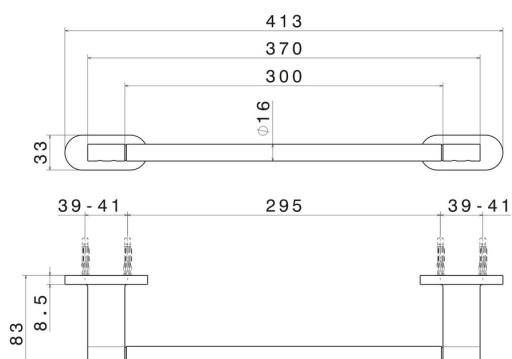

ACCESSORI TONDI

67227.M0.075

Porta salvietta corto, 30 cm - finitura Copper Glossy

CARATTERISTICHE

Installazione

A parete

DISEGNO TECNICO

ACCESSORI TONDI

67227.M0.075

Porta salvietta corto, 30 cm - finitura Copper Glossy

FINITURE DISPONIBILI

M0.075

Copper Glossy

01.014

finitura Bianco opaco

01.093