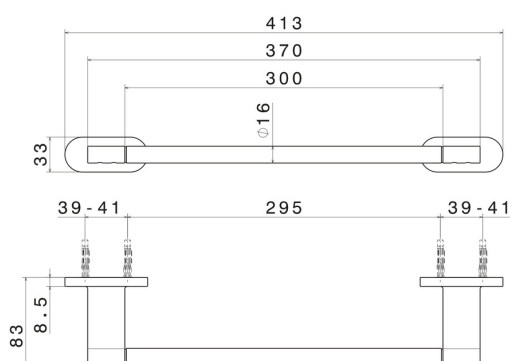

ACCESSORI TONDI

67227.M0.077

Porta salvietta corto, 30 cm - finitura Carbon Satin

Carbon Satin

CARATTERISTICHE

Installazione

A parete

DISEGNO TECNICO

ACCESSORI TONDI

67227.M0.077

Porta salvietta corto, 30 cm - finitura Carbon Satin

FINITURE DISPONIBILI

M0.077

Carbon Satin

01.014

finitura Bianco opaco