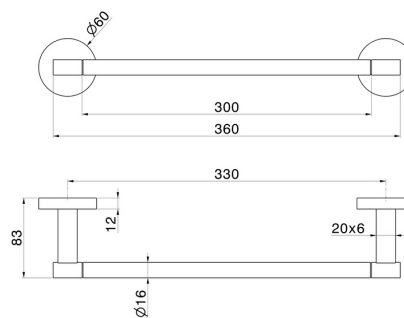

ACCESSORI X-STEEL

73227X.50.050

Porta salvietta corto, 30 cm - finitura Acciaio Inox

Acciaio Inox

CARATTERISTICHE

Installazione

A parete

DISEGNO TECNICO

ACCESSORI X-STEEL

73227X.50.050

Porta salvietta corto, 30 cm - finitura Acciaio Inox

FINITURE DISPONIBILI

50.050

Acciaio Inox

59.064

finitura PVD Brushed Gun Metal