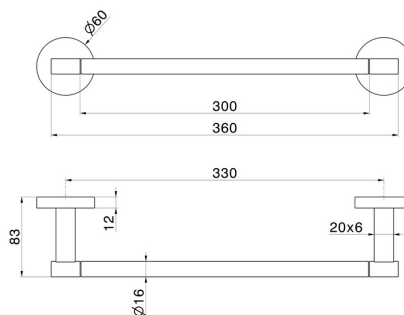

ACCESSORI X-STEEL

73227X.59.064

Porta salvietta corto, 30 cm - finitura PVD Brushed Gun Metal

PVD Brushed Gun Metal

CARATTERISTICHE

Installazione

A parete

DISEGNO TECNICO

ACCESSORI X-STEEL

73227X.59.064

Porta salvietta corto, 30 cm - finitura PVD Brushed Gun Metal

FINITURE DISPONIBILI

59.064

PVD Brushed Gun Metal

50.050

finitura Acciaio Inox