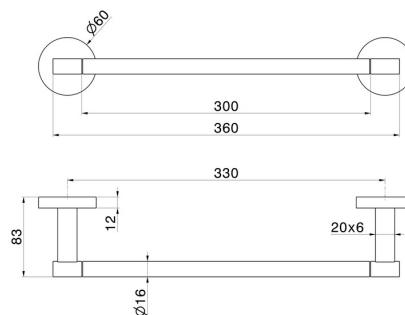

## ACCESSORI X-STEEL

73227X.59.067

Porta salvietta corto, 30 cm - finitura PVD Brushed Copper Bronze

PVD Brushed Copper Bronze

### CARATTERISTICHE

Installazione

**A parete**

### DISEGNO TECNICO

## ACCESSORI X-STEEL

**73227X.59.067**

Porta salvietta corto, 30 cm - finitura PVD Brushed Copper Bronze