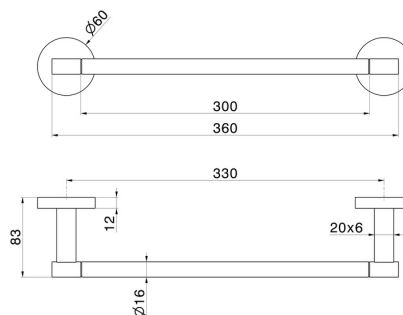

ACCESSORI X-STEEL

73227X.59.097

Porta salvietta corto, 30 cm - finitura PVD Brushed Gold

PVD Brushed Gold

CARATTERISTICHE

Installazione

A parete

DISEGNO TECNICO

ACCESSORI X-STEEL

73227X.59.097

Porta salvietta corto, 30 cm - finitura PVD Brushed Gold

FINITURE DISPONIBILI

59.097

PVD Brushed Gold

50.050

finitura Acciaio Inox