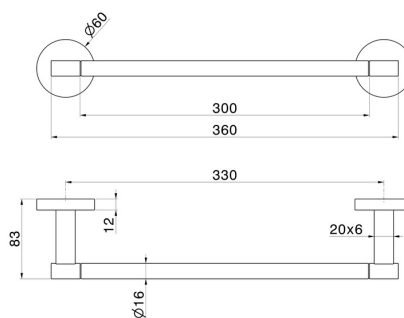

# ACCESSORI X-STEEL

**73227X.59.098**

Porta salvietta corto, 30 cm - finitura PVD Brushed Pale Gold

PVD Brushed Pale Gold

## CARATTERISTICHE

Installazione

**A parete**

## DISEGNO TECNICO

## ACCESSORI X-STEEL

**73227X.59.098**

Porta salvietta corto, 30 cm - finitura PVD Brushed Pale Gold