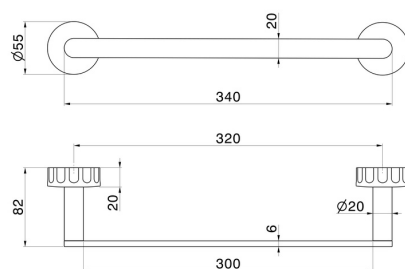

## CARATTERISTICHE

---

Installazione

**A parete**

## DISEGNO TECNICO

---

## ACCESSORI IONIKA

**73527.01.014**

Porta salvietta corto, 30 cm - finitura Bianco opaco