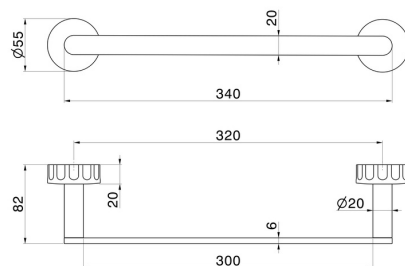

ACCESSORI IONIKA

73527.21.018

Porta salvietta corto, 30 cm - finitura Cromo

CARATTERISTICHE

Installazione

A parete

DISEGNO TECNICO

ACCESSORI IONIKA

73527.21.018

Porta salvietta corto, 30 cm - finitura Cromo

FINITURE DISPONIBILI

21.018

Cromo

01.014

finitura Bianco opaco

01.093