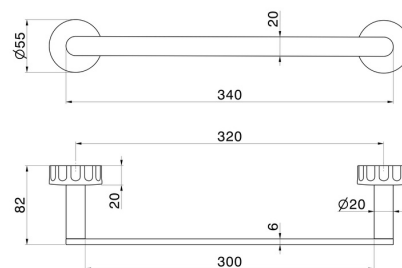

ACCESSORI IONIKA

73527.59.066

Porta salvietta corto, 30 cm - finitura PVD Acciaio Spazzolato

PVD Acciaio Spazzolato

CARATTERISTICHE

Installazione

A parete

DISEGNO TECNICO

ACCESSORI IONIKA

73527.59.066

Porta salvietta corto, 30 cm - finitura PVD Acciaio Spazzolato

FINITURE DISPONIBILI

59.066

PVD Acciaio Spazzolato

01.014

finitura Bianco opaco