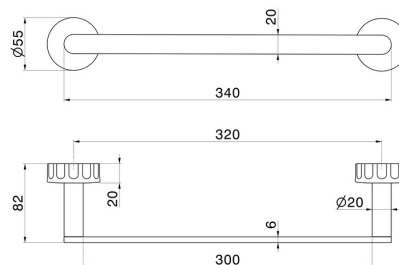

ACCESSORI IONIKA

73527.59.067

Porta salvietta corto, 30 cm - finitura PVD Brushed Copper Bronze

PVD Brushed Copper Bronze

CARATTERISTICHE

Installazione

A parete

DISEGNO TECNICO

ACCESSORI IONIKA

73527.59.067

Porta salvietta corto, 30 cm - finitura PVD Brushed Copper Bronze

FINITURE DISPONIBILI

 **59.067**
PVD Brushed Copper Bronze

 **01.014**
finitura Bianco opaco

 **01.093**
finitura Nero opaco