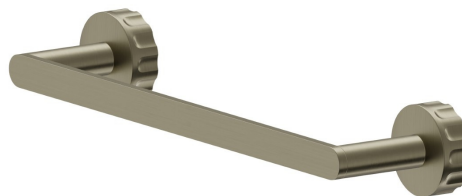

ACCESSORI IONIKA

73527.59.098

Porta salvietta corto, 30 cm - finitura PVD Brushed Pale Gold

PVD Brushed Pale Gold

CARATTERISTICHE

Installazione

A parete

DISEGNO TECNICO

ACCESSORI IONIKA

73527.59.098

Porta salvietta corto, 30 cm - finitura PVD Brushed Pale Gold

FINITURE DISPONIBILI

59.098

PVD Brushed Pale Gold

01.014

finitura Bianco opaco

01.093

finitura Nero opaco

21.018

finitura Cromo

59.064

finitura PVD Brushed Gun Metal

59.066

finitura PVD Acciaio Spazzolato

59.067

finitura PVD Brushed Copper Bronze

61.020

finitura PVD Glossy Gold