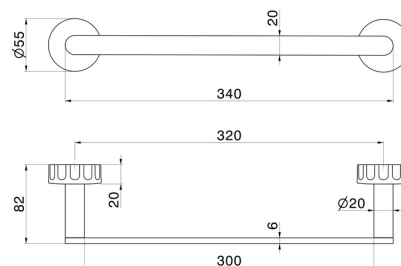

ACCESSORI IONIKA

73527.59.098

Porta salvietta corto, 30 cm - finitura PVD Brushed Pale Gold

PVD Brushed Pale Gold

CARATTERISTICHE

Installazione

A parete

DISEGNO TECNICO

ACCESSORI IONIKA

73527.59.098

Porta salvietta corto, 30 cm - finitura PVD Brushed Pale Gold

FINITURE DISPONIBILI

59.098

PVD Brushed Pale Gold

01.014

finitura Bianco opaco