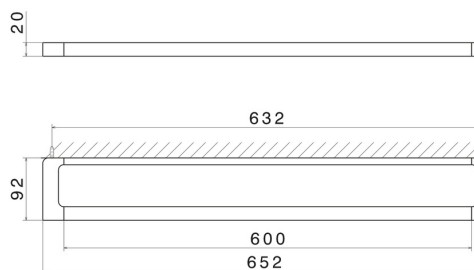

ACCESSORI QUADRI

62929.01.014

Porta salvietta lungo, 60 cm - finitura Bianco opaco

Bianco opaco

CARATTERISTICHE

Installazione

A parete

DISEGNO TECNICO

ACCESSORI QUADRI

62929.01.014

Porta salvietta lungo, 60 cm - finitura Bianco opaco

FINITURE DISPONIBILI

01.014

Bianco opaco

01.093

finitura Nero opaco