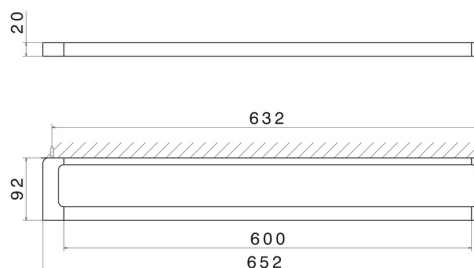

ACCESSORI QUADRI

62929.01.093

Porta salvietta lungo, 60 cm - finitura Nero opaco

CARATTERISTICHE

Installazione

A parete

DISEGNO TECNICO

ACCESSORI QUADRI

62929.01.093

Porta salvietta lungo, 60 cm - finitura Nero opaco

FINITURE DISPONIBILI

01.093

Nero opaco

01.014

finitura Bianco opaco

21.018