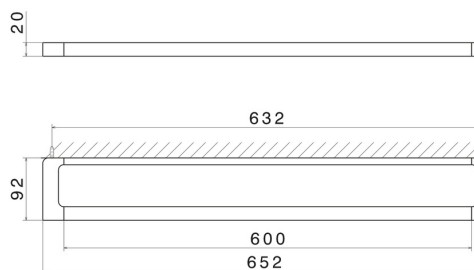

ACCESSORI QUADRI

62929.21.018

Porta salvietta lungo, 60 cm - finitura Cromo

Cromo

CARATTERISTICHE

Installazione

A parete

DISEGNO TECNICO

ACCESSORI QUADRI

62929.21.018

Porta salvietta lungo, 60 cm - finitura Cromo

FINITURE DISPONIBILI

21.018

Cromo

01.014

finitura Bianco opaco