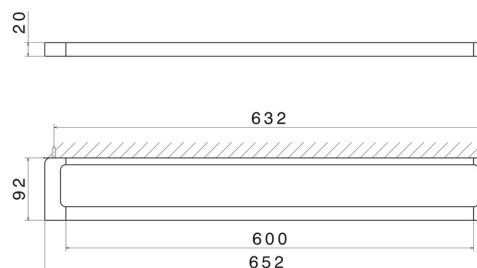

# ACCESSORI QUADRI

**62929.58.061**

Porta salvietta lungo, 60 cm - finitura PVD Copper Bronze

PVD Copper Bronze

## CARATTERISTICHE

---

Installazione

**A parete**

## DISEGNO TECNICO

---

## ACCESSORI QUADRI

**62929.58.061**

Porta salvietta lungo, 60 cm - finitura PVD Copper Bronze