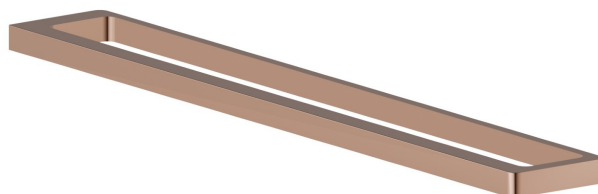

# ACCESSORI QUADRI

**62929.58.061**

Porta salvietta lungo, 60 cm - finitura PVD Copper Bronze

PVD Copper Bronze

## CARATTERISTICHE

---

Installazione

**A parete**

## ACCESSORI QUADRI

**62929.58.061**

Porta salvietta lungo, 60 cm - finitura PVD Copper Bronze