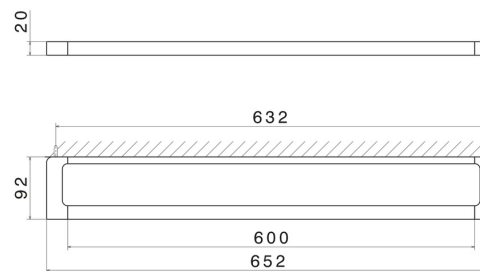

ACCESSORI QUADRI

62929.59.064

Porta salvietta lungo, 60 cm - finitura PVD Brushed Gun Metal

PVD Brushed Gun Metal

CARATTERISTICHE

Installazione

A parete

DISEGNO TECNICO

ACCESSORI QUADRI

62929.59.064

Porta salvietta lungo, 60 cm - finitura PVD Brushed Gun Metal

FINITURE DISPONIBILI

59.064

PVD Brushed Gun Metal

01.014

finitura Bianco opaco