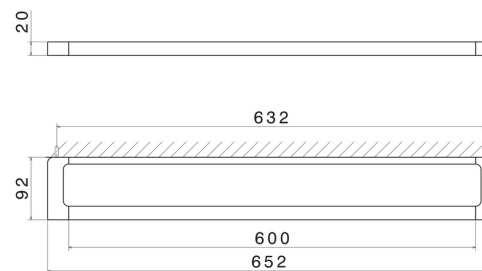

ACCESSORI QUADRI

62929.59.066

Porta salvietta lungo, 60 cm - finitura PVD Acciaio Spazzolato

PVD Acciaio Spazzolato

CARATTERISTICHE

Installazione

A parete

DISEGNO TECNICO

ACCESSORI QUADRI

62929.59.066

Porta salvietta lungo, 60 cm - finitura PVD Acciaio Spazzolato

FINITURE DISPONIBILI

59.066

PVD Acciaio Spazzolato

01.014

finitura Bianco opaco