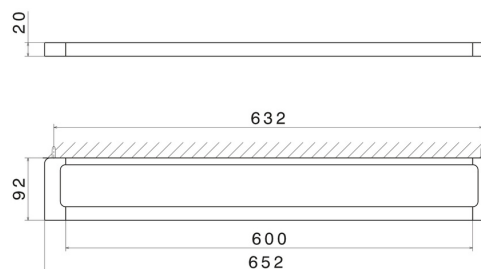

# ACCESSORI QUADRI

**62929.59.067**

Porta salvietta lungo, 60 cm - finitura PVD Brushed Copper Bronze

PVD Brushed Copper Bronze

## CARATTERISTICHE

---

Installazione

**A parete**

## DISEGNO TECNICO

---