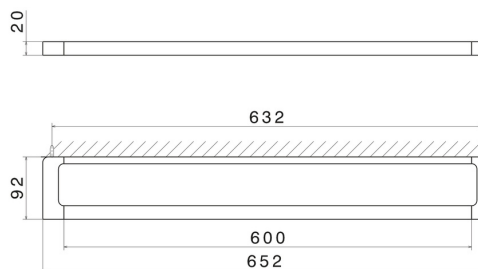

ACCESSORI QUADRI

62929.59.097

Porta salvietta lungo, 60 cm - finitura PVD Brushed Gold

PVD Brushed Gold

CARATTERISTICHE

Installazione

A parete

DISEGNO TECNICO

ACCESSORI QUADRI

62929.59.097

Porta salvietta lungo, 60 cm - finitura PVD Brushed Gold

FINITURE DISPONIBILI

59.097

PVD Brushed Gold

01.014

finitura Bianco opaco