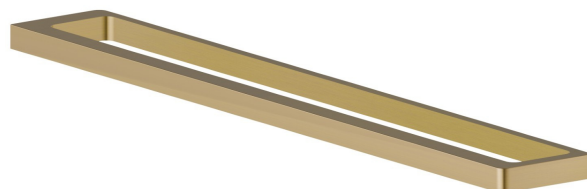

ACCESSORI QUADRI

62929.59.097

Porta salvietta lungo, 60 cm - finitura PVD Brushed Gold

PVD Brushed Gold

CARATTERISTICHE

Installazione

A parete

DISEGNO TECNICO

ACCESSORI QUADRI

62929.59.097

Porta salvietta lungo, 60 cm - finitura PVD Brushed Gold

FINITURE DISPONIBILI

59.097

PVD Brushed Gold

01.014

finitura Bianco opaco

01.093

finitura Nero opaco

21.018

finitura Cromo

58.061

finitura PVD Copper Bronze

58.063

finitura PVD Gun Metal