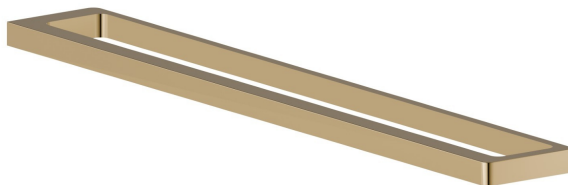

ACCESSORI QUADRI

62929.61.020

Porta salvietta lungo, 60 cm - finitura PVD Glossy Gold

PVD Glossy Gold

CARATTERISTICHE

Installazione

A parete

DISEGNO TECNICO

ACCESSORI QUADRI

62929.61.020

Porta salvietta lungo, 60 cm - finitura PVD Glossy Gold

FINITURE DISPONIBILI

61.020

PVD Glossy Gold

01.014

finitura Bianco opaco

01.093

finitura Nero opaco

21.018

finitura Cromo

58.061

finitura PVD Copper Bronze

58.063

finitura PVD Gun Metal