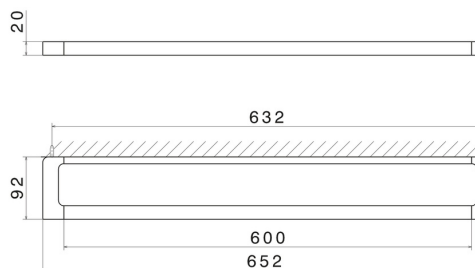

ACCESSORI QUADRI

62929.61.020

Porta salvietta lungo, 60 cm - finitura PVD Glossy Gold

PVD Glossy Gold

CARATTERISTICHE

Installazione

A parete

DISEGNO TECNICO

ACCESSORI QUADRI

62929.61.020

Porta salvietta lungo, 60 cm - finitura PVD Glossy Gold

FINITURE DISPONIBILI

61.020

PVD Glossy Gold

01.014

finitura Bianco opaco