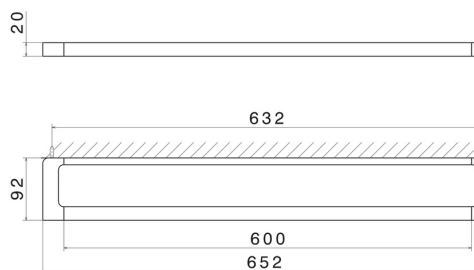

ACCESSORI QUADRI

62929.M0.070

Porta salvietta lungo, 60 cm - finitura Titanium Satin

CARATTERISTICHE

Installazione

A parete

DISEGNO TECNICO

ACCESSORI QUADRI

62929.M0.070

Porta salvietta lungo, 60 cm - finitura Titanium Satin

FINITURE DISPONIBILI

M0.070

Titanium Satin

01.014

finitura Bianco opaco

01.093