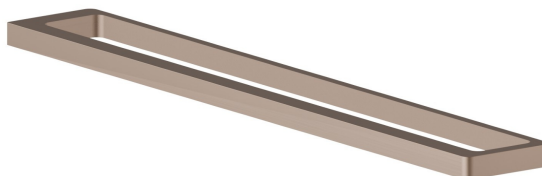

# ACCESSORI QUADRI

## 62929.M0.072

Porta salvietta lungo, 60 cm - finitura Copper Satin

Copper Satin

### CARATTERISTICHE

---

Installazione

**A parete**

## ACCESSORI QUADRI

**62929.M0.072**

Porta salvietta lungo, 60 cm - finitura Copper Satin