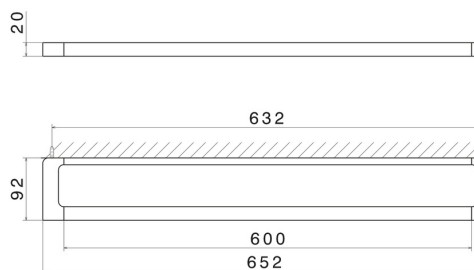

## 62929.M0.072

Porta salvietta lungo, 60 cm - finitura Copper Satin

Copper Satin

### CARATTERISTICHE

---

Installazione

**A parete**

### DISEGNO TECNICO

---