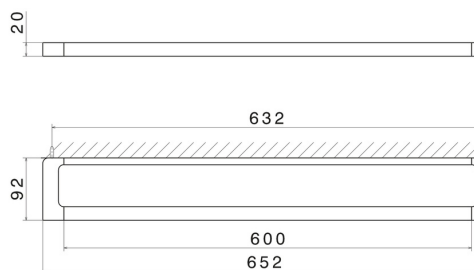

ACCESSORI QUADRI

62929.M0.075

Porta salvietta lungo, 60 cm - finitura Copper Glossy

CARATTERISTICHE

Installazione

A parete

DISEGNO TECNICO

ACCESSORI QUADRI

62929.M0.075

Porta salvietta lungo, 60 cm - finitura Copper Glossy

FINITURE DISPONIBILI

M0.075

Copper Glossy

01.014

finitura Bianco opaco

01.093