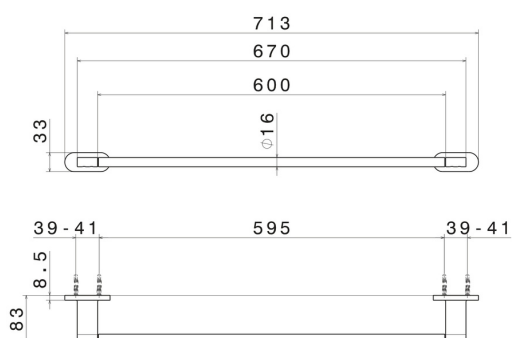

ACCESSORI TONDI

67229.01.014

Porta salvietta lungo, 60 cm - finitura Bianco opaco

Bianco opaco

CARATTERISTICHE

Installazione

A parete

DISEGNO TECNICO

ACCESSORI TONDI

67229.01.014

Porta salvietta lungo, 60 cm - finitura Bianco opaco

FINITURE DISPONIBILI

01.014

Bianco opaco

01.093

finitura Nero opaco